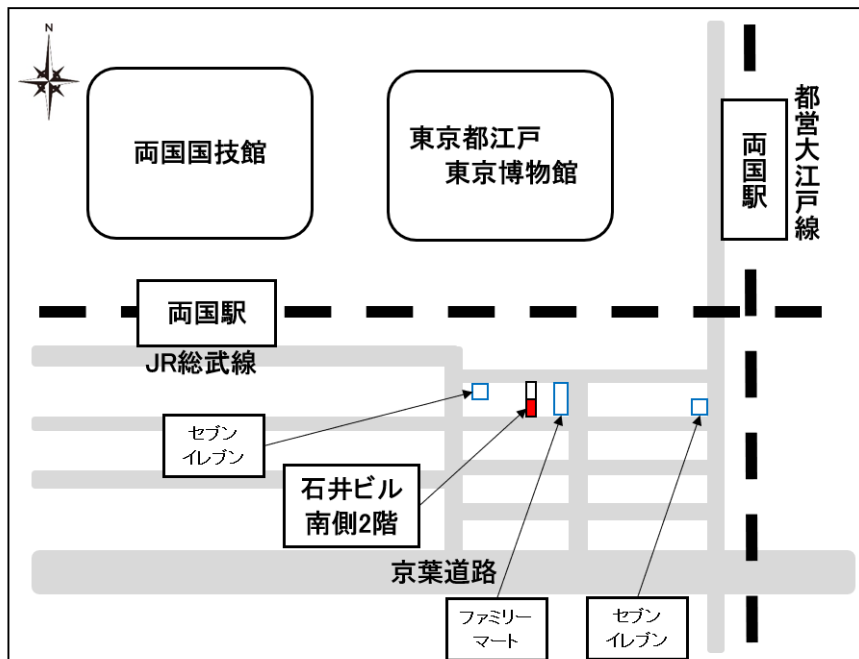

2022年9月吉日

お取引先各位

紀州ファスナー株式会社
代表取締役社長 中江 良一
東大阪市若江南町 5-3-53
TEL:06-6723-8800

東京営業所移転のお知らせ

拝啓 貴社ますますご清祥のこととお慶び申し上げます。
平素は格別のお引き立てを賜り厚く御礼申し上げます。
さて、この度弊社では利便性の向上を目的に、東京営業所を下記の住所へ移転することとなりましたのでご案内申し上げます。今後とも変わらぬご指導ご鞭撻を賜りますようお願い申し上げます。
略儀ながら書中をもちましてご挨拶申し上げます。

敬具

記

東京営業所 新所在地(業務開始日:2022年10月1日)
〒130-0026
東京都墨田区両国 4-37-13 石井ビル南側2階
TEL:03-6284-0601 FAX:03-6284-0602

以上

JR 総武線
都営大江戸線

「両国駅」

徒歩2分
徒歩3分